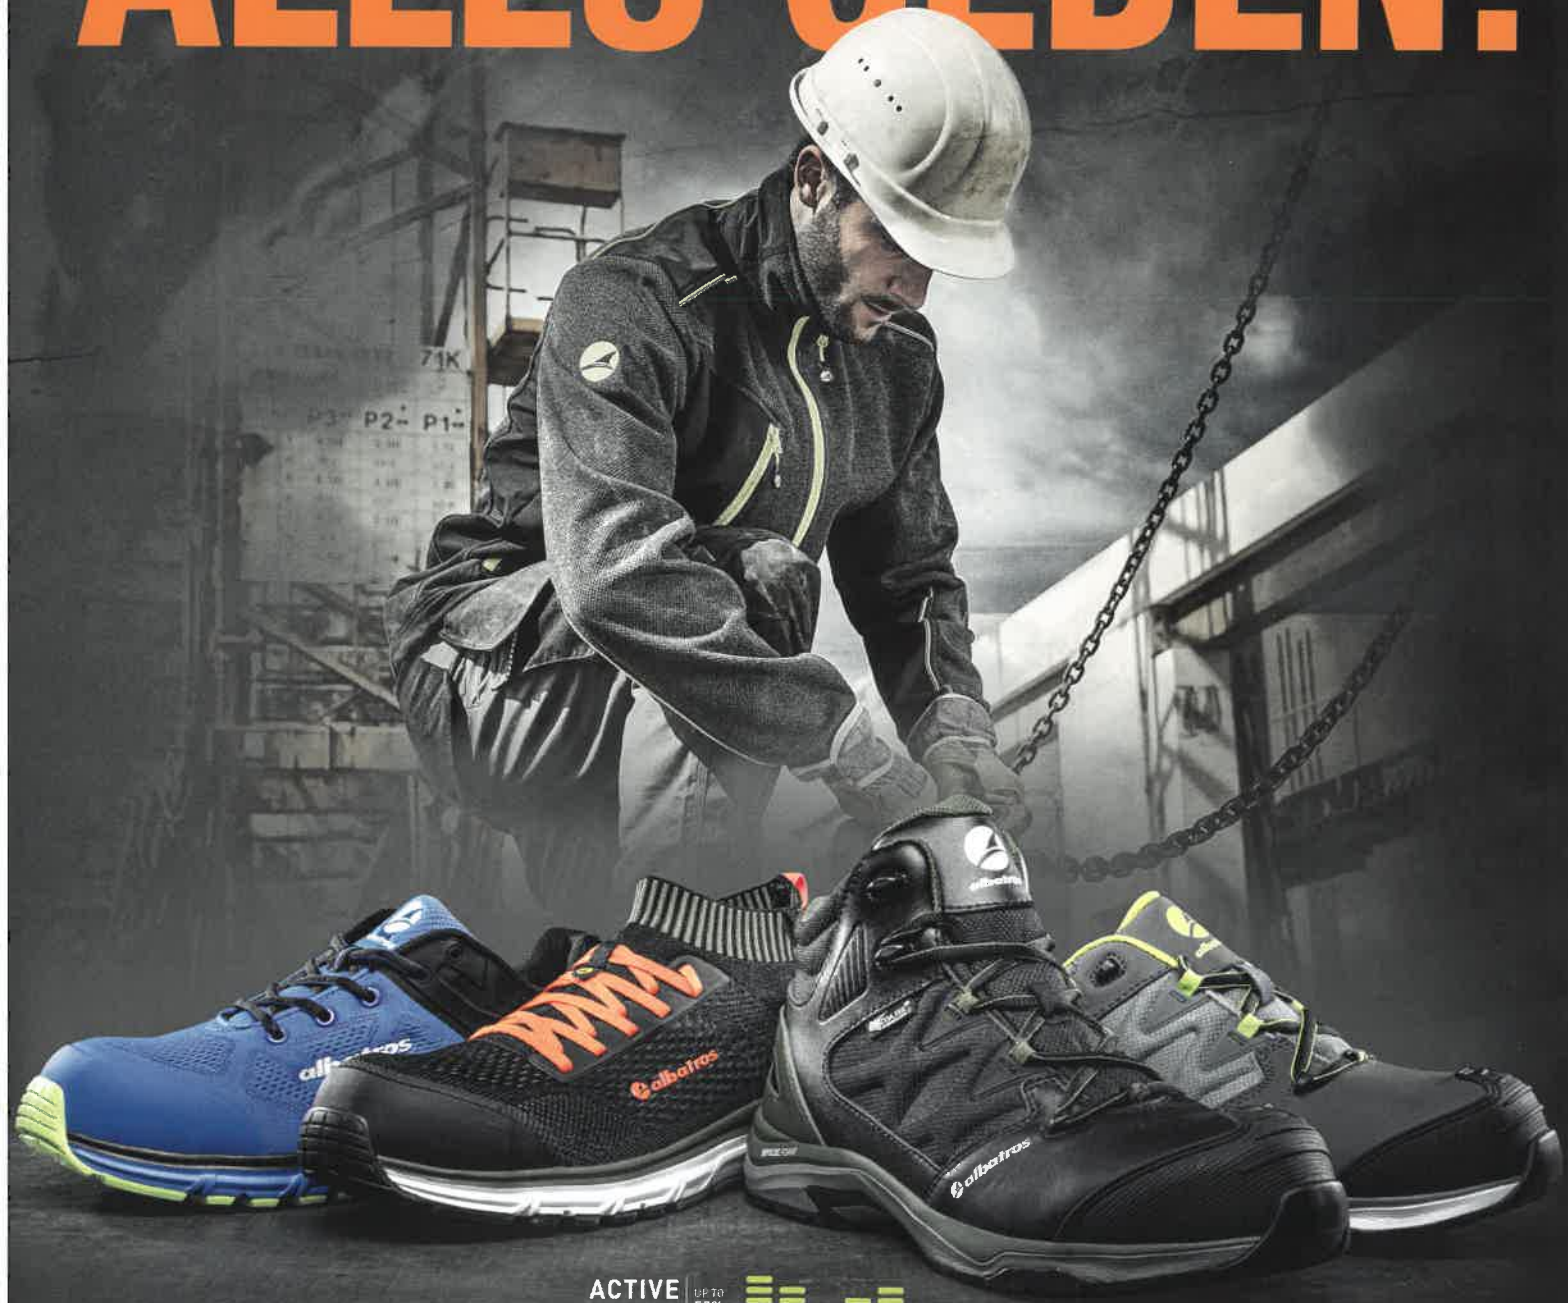

DAS GEHT AN DIE,
**DIE JEDEN TAG
ALLES GEBEN!**

ACTIVE
ENERGY
RETURN

UP TO
55%

IMPULSE.FOAM®
ANTI-FATIGUE TECHNOLOGY

ALBATROS® dual.IMPULSE und XTS TRAIL Sicherheitsschuhe mit
IMPULSE.FOAM® Sohlentechnologie für maximale Dämpfung,
hervorragende Stabilität und lang anhaltenden Komfort.

www.albatros-world.de

Berufsmode

 **albatros**
MADE TO PROTECT